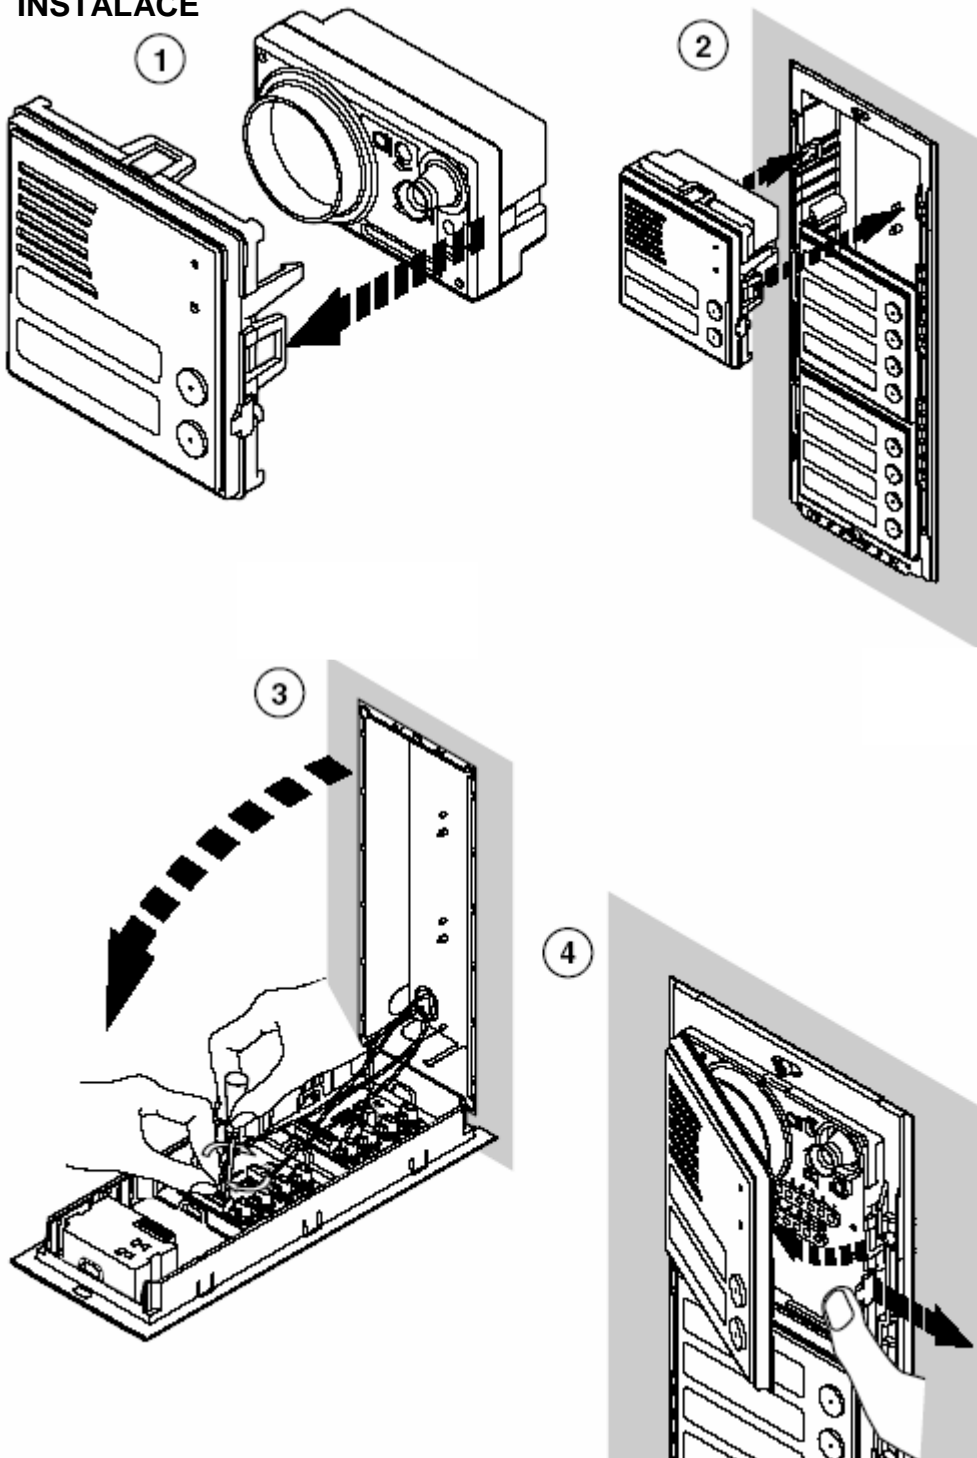

HLASOVÁ JEDNOTKA 1145/500

Hlasová jednotka 1145/500 (4+n)

Instaluje se do systémů domovních telefonů s rozvodem 4+n vodičů. Tato hlasová jednotka je napájena 6 V_{DC}. K tomuto systému lze používat domovní telefony 1132 nebo 1133.

V hlasové jednotce je integrována světelná signalizace vyzvánění, kdy po dobu stisknutí tlačítka svítí LED. Tato funkce se aktivuje propojením svorek L a G/T na svorkovnici.

INSTALACE