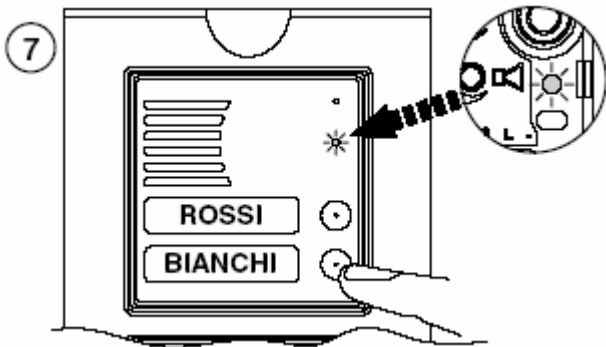

Světelná signalizace vyzvánění