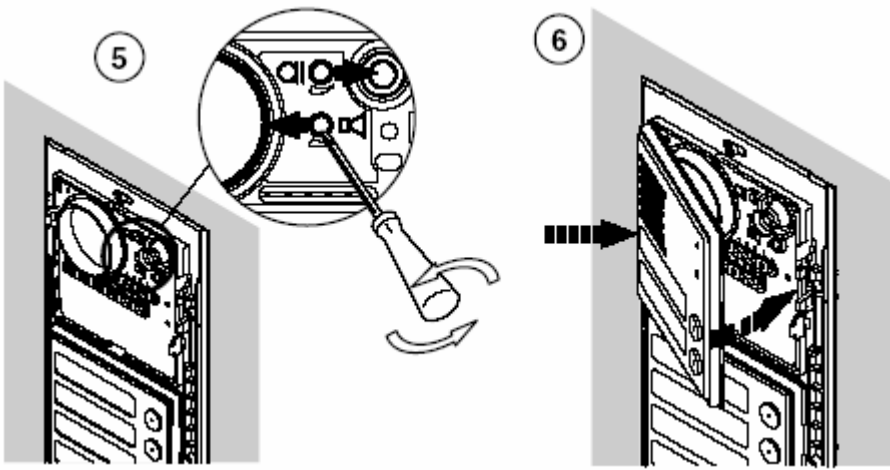

Světelná signalizace vyzvánění

SCHEMA ZAPOJENÍ